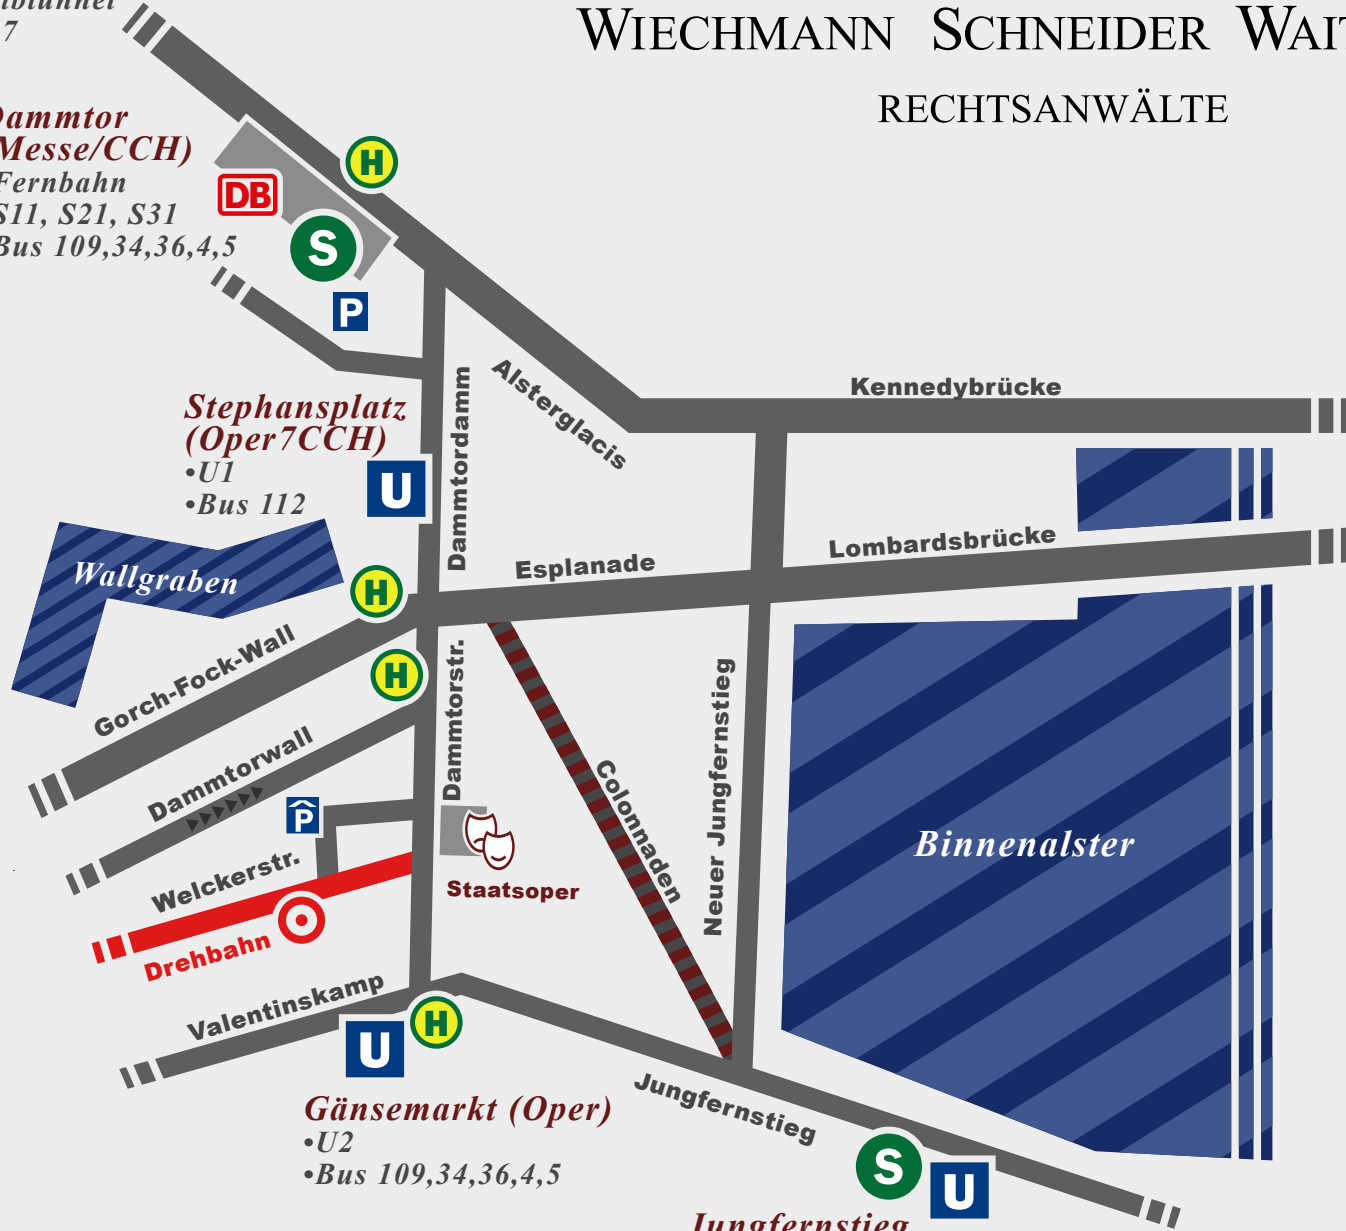

WIECHMANN SCHNEIDER WAITSCHIES

RECHTSANWÄLTE

Richtung

- Elbtunnel
- A7

**Dammtor
(Messe/CCH)**

- Fernbahn
- S11, S21, S31
- Bus 109, 34, 36, 4, 5

**Stephansplatz
(Oper/CCH)**

- U1
- Bus 112

Wallgraben

Gorch-Fock-Wall

Dammtorwall

Welckerstr.

Drehbahn

Valentinskamp

Gänsemarkt (Oper)

- U2
- Bus 109, 34, 36, 4, 5

Jungfernstieg

- S1, S2, S3
- U1, U2
- Bus 109, 34, 36, 4, 5

Richtung
• Hamburg Hbf
• A1